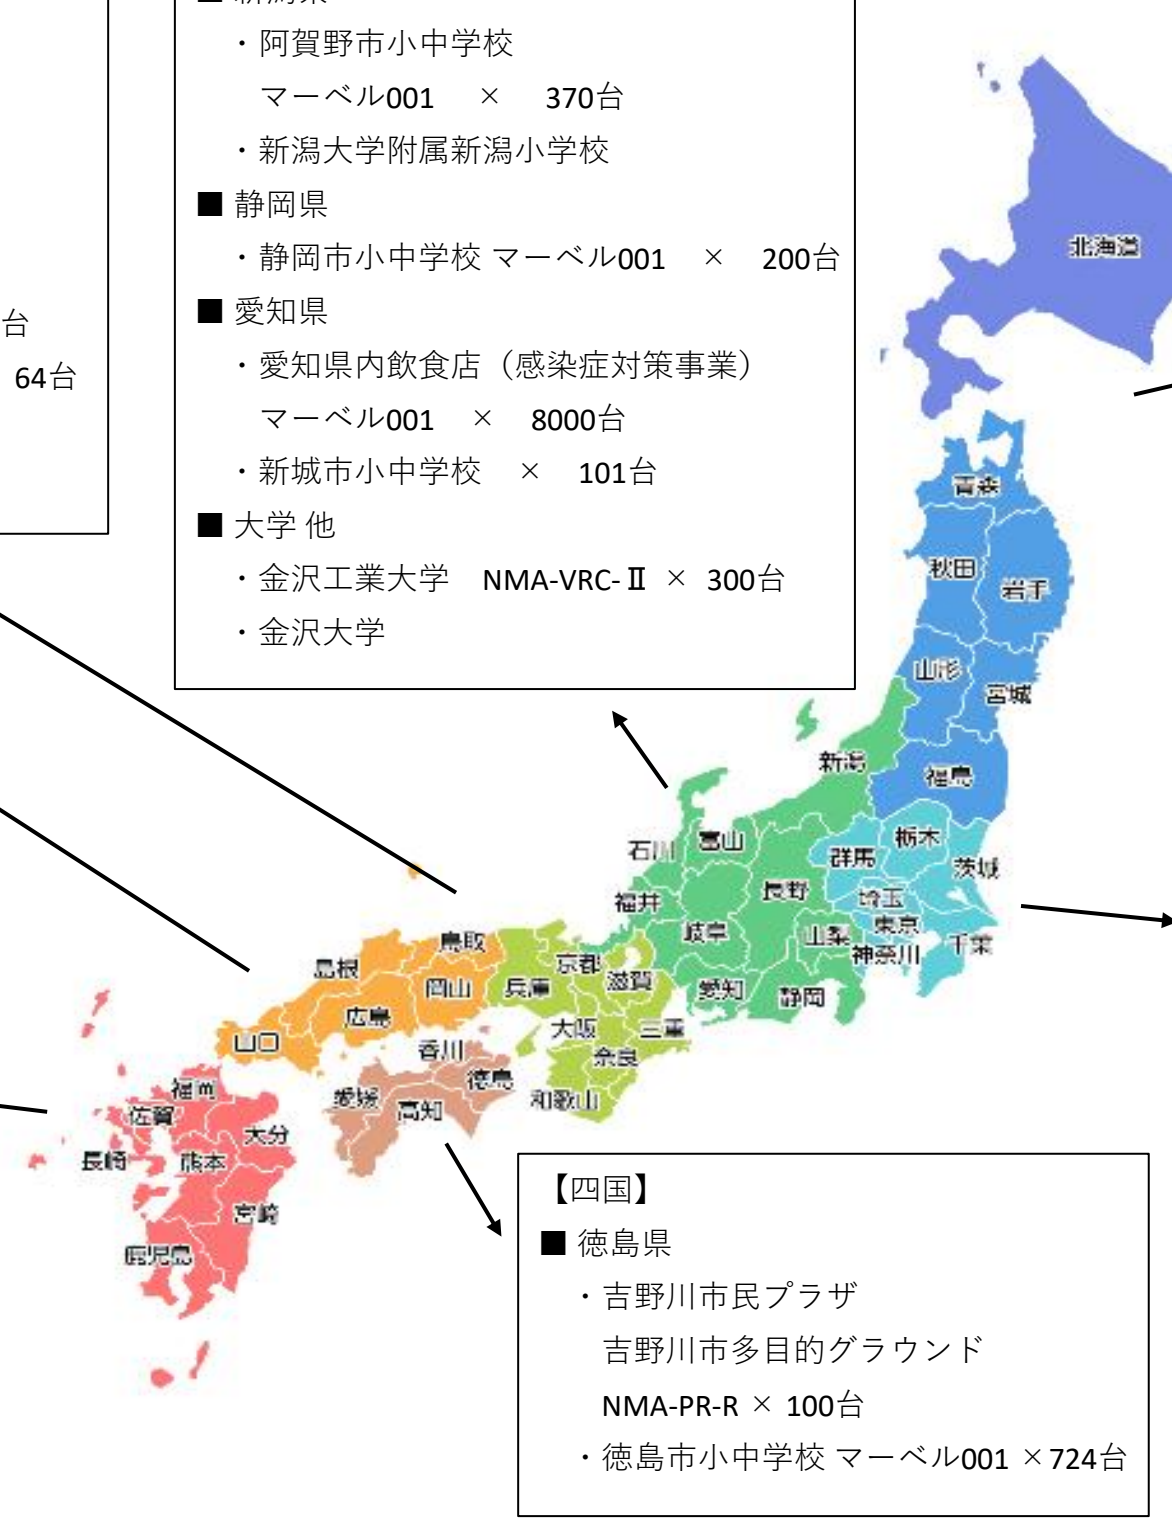

エリア別CO2モニター・コントローラー自治体・教育機関導入実績

シー・エイチ・シー・システム株式会社
環境・エネルギー事業部
2026/5/末

- 【関西】**
- 大阪府
 - ・泉佐野市小中学校
マーベル001 × 600台
 - 兵庫県
 - ・姫路市総合庁舎別館
 - 大学 他
 - ・近畿大学 マーベル003 × 51台
 - ・大阪大学
 - ・大阪教育大学附属天王寺小学校
 - ・大阪府吹田市役所 マーベル001 × 150台
 - ・大阪府立芦間高等学校 マーベル001 × 64台
 - ・奈良工業高等専門学校
 - ・神戸大学

- 【中部】**
- 長野県
 - ・サンマリンながの
 - 新潟県
 - ・阿賀野市小中学校
マーベル001 × 370台
 - ・新潟大学附属新潟小学校
 - 静岡県
 - ・静岡市小中学校 マーベル001 × 200台
 - 愛知県
 - ・愛知県内飲食店（感染症対策事業）
マーベル001 × 8000台
 - ・新城市小中学校 × 101台
 - 大学 他
 - ・金沢工業大学 NMA-VRC-II × 300台
 - ・金沢大学

- 【北海道】**
- ・北見工業大学
 - ・北海道立正学園
旭川実業高等学校

- 【東北】**
- 青森県
 - ・新青森県総合運動公園陸上競技場
 - 岩手県
 - ・奥州市小中学校
マーベル001 × 473台
 - 大学 他
 - ・山形大学

- 【中国】**
- 広島県
 - ・広島県高度放射線治療センター
 - 大学 他
 - ・山口大学

- 【関東】**
- 東京都
 - ・町田市小中学校 NMA-PR-R(D), マーベル001 × 1500台
 - ・町田市新庁舎 NMA-VRC-II × 200台
 - ・八王子市小中学校 NMA-PR-R × 1000台
 - ・武蔵野市小中学校 NMA-PR-R × 80台
 - ・桜美林大学
 - ・成城学園初等学校 等
NMA-PR-R, NMA-VRC-II × 300台
 - ・早稲田大学中野国際コミュニティプラザ
 - ・上智大学 ・東海大学 ・東京大学
 - ・獨協大学 ・東京電機大学 ・東京都市大学附属中学校
 - ・東京都立国立高等学校 他
 - 神奈川県
 - ・秦野市小中学校 NMA-PR-R × 330台
 - ・横浜市小中学校 NMA-PR-R × 100台
 - ・横浜市南区総合庁舎 NMA-VRC-II × 40台
 - ・慶應義塾高等学校 等 NMA-PR-R × 100台
 - 千葉県
 - ・松戸市役所 マーベル001 × 857台
 - 栃木県
 - ・佐野市小中学校 マーベル001 × 750台

- 【九州】**
- 長崎県
 - ・川棚町小中学校
マーベル001 × 73台
マーベル301 × 4台

- 【沖縄】**
- ・宮古島市立東小学校

全国累計導入実績 100,000台以上!!! 2026.5月現在