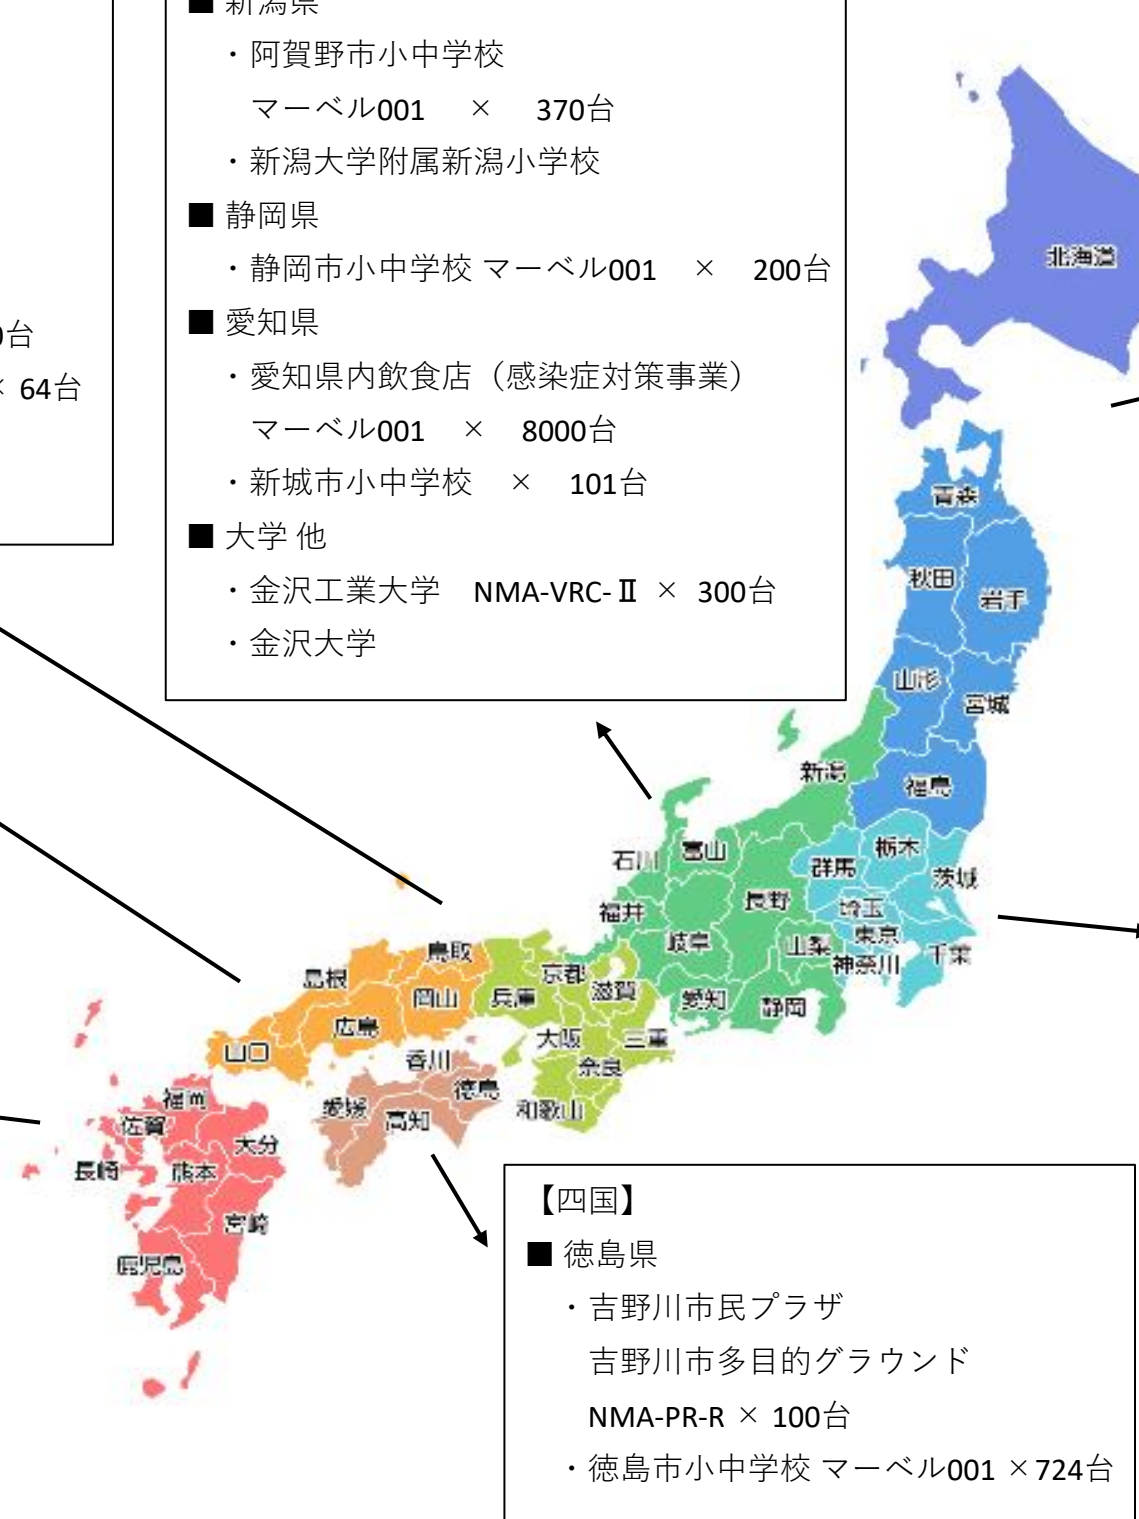

# エリア別CO2モニター・コントローラー自治体・教育機関導入実績

シー・エイチ・シー・システム株式会社  
環境・エネルギー事業部  
2026/3/末

- 【関西】**
- 大阪府
    - ・泉佐野市小中学校  
マーベル001 × 600台
  - 兵庫県
    - ・姫路市総合庁舎別館
  - 大学 他
    - ・近畿大学 マーベル003 × 51台
    - ・大阪大学
    - ・大阪教育大学附属天王寺小学校
    - ・大阪府吹田市役所 マーベル001 × 150台
    - ・大阪府立芦間高等学校 マーベル001 × 64台
    - ・奈良工業高等専門学校
    - ・神戸大学

- 【中部】**
- 長野県
    - ・サンマリンながの
  - 新潟県
    - ・阿賀野市小中学校  
マーベル001 × 370台
    - ・新潟大学附属新潟小学校
  - 静岡県
    - ・静岡市小中学校 マーベル001 × 200台
  - 愛知県
    - ・愛知県内飲食店（感染症対策事業）  
マーベル001 × 8000台
    - ・新城市小中学校 × 101台
  - 大学 他
    - ・金沢工業大学 NMA-VRC-II × 300台
    - ・金沢大学

- 【北海道】**
- ・北見工業大学
  - ・北海道立正学園  
旭川実業高等学校

- 【東北】**
- 青森県
    - ・新青森県総合運動公園陸上競技場
  - 岩手県
    - ・奥州市小中学校  
マーベル001 × 473台
  - 大学 他
    - ・山形大学

- 【中国】**
- 広島県
    - ・広島県高度放射線治療センター
  - 大学 他
    - ・山口大学

- 【関東】**
- 東京都
    - ・町田市小中学校 NMA-PR-R(D), マーベル001 × 1500台
    - ・町田市新庁舎 NMA-VRC-II × 200台
    - ・八王子市小中学校 NMA-PR-R × 1000台
    - ・武蔵野市小中学校 NMA-PR-R × 80台
    - ・桜美林大学
    - ・成城学園初等学校 等  
NMA-PR-R, NMA-VRC-II × 300台
    - ・早稲田大学中野国際コミュニティプラザ
    - ・上智大学 ・東海大学 ・東京大学
    - ・獨協大学 ・東京電機大学 ・東京都市大学附属中学校
    - ・東京都立国立高等学校 他
  - 神奈川県
    - ・秦野市小中学校 NMA-PR-R × 330台
    - ・横浜市小中学校 NMA-PR-R × 100台
    - ・横浜市南区総合庁舎 NMA-VRC-II × 40台
    - ・慶應義塾高等学校 等 NMA-PR-R × 100台
  - 千葉県
    - ・松戸市役所 マーベル001 × 857台
  - 栃木県
    - ・佐野市小中学校 マーベル001 × 750台

- 【九州】**
- 長崎県
    - ・川棚町小中学校  
マーベル001 × 73台  
マーベル301 × 4台

- 【沖縄】**
- ・宮古島市立東小学校

**全国累計導入実績 100,000台以上！！ 2026.3月現在**