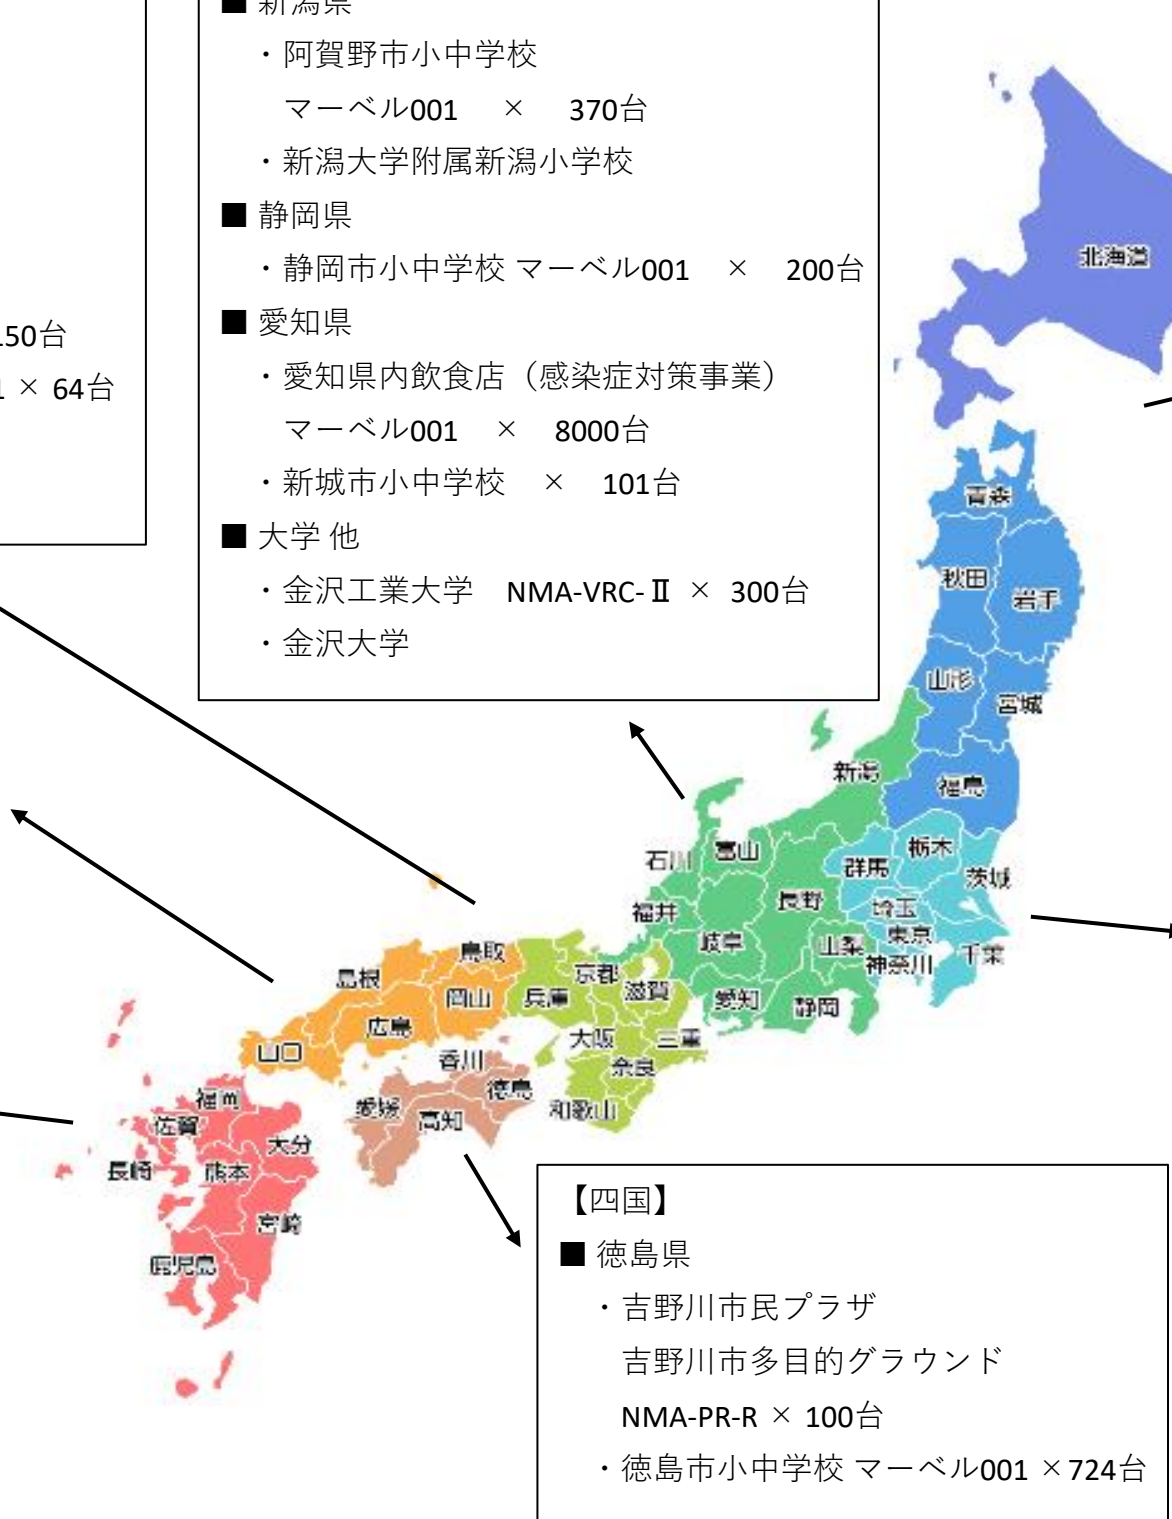

エリア別CO2モニター・コントローラー自治体・教育機関導入実績

シー・エイチ・シー・システム株式会社
環境・エネルギー事業部
2024/12/末

- 【関西】**
- 大阪府
 - ・泉佐野市小中学校
マーベル001 × 600台
 - 兵庫県
 - ・姫路市総合庁舎別館
 - 大学 他
 - ・近畿大学 マーベル003 × 51台
 - ・大阪大学
 - ・大阪教育大学附属天王寺小学校
 - ・大阪府吹田市役所 マーベル001 × 150台
 - ・大阪府立芦間高等学校 マーベル001 × 64台
 - ・奈良工業高等専門学校
 - ・神戸大学

- 【中部】**
- 長野県
 - ・サンマリンながの
 - 新潟県
 - ・阿賀野市小中学校
マーベル001 × 370台
 - ・新潟大学附属新潟小学校
 - 静岡県
 - ・静岡市小中学校 マーベル001 × 200台
 - 愛知県
 - ・愛知県内飲食店（感染症対策事業）
マーベル001 × 8000台
 - ・新城市小中学校 × 101台
 - 大学 他
 - ・金沢工業大学 NMA-VRC-II × 300台
 - ・金沢大学

- 【北海道】**
- ・北見工業大学
 - ・北海道立正学園
旭川実業高等学校

- 【東北】**
- 青森県
 - ・新青森県総合運動公園陸上競技場
 - 岩手県
 - ・奥州市小中学校
マーベル001 × 473台
 - 大学 他
 - ・山形大学

- 【中国】**
- 広島県
 - ・広島県高度放射線治療センター
 - 大学 他
 - ・山口大学

- 【関東】**
- 東京都
 - ・町田市全小中学校
NMA-PR-R(D), マーベル001 × 1500台
 - ・町田市新庁舎
NMA-VRC-II × 200台
 - ・八王子市小中学校
NMA-PR-R × 1000台
 - ・桜美林大学
 - ・成城学園初等学校 等
NMA-PR-R, NMA-VRC-II × 300台
 - ・早稲田大学中野国際コミュニティプラザ
 - ・上智大学 ・東海大学 ・東京大学
 - ・獨協大学 ・東京電機大学 ・東京都市大学附属中学校 他
 - 神奈川県
 - ・秦野市小中学校 NMA-PR-R × 330台
 - ・横浜市小中学校 NMA-PR-R × 100台
 - ・横浜市南区総合庁舎 NMA-VRC-II × 40台
 - ・慶應義塾高等学校 等 NMA-PR-R × 100台
 - 千葉県
 - ・松戸市役所 マーベル001 × 857台
 - 栃木県
 - ・佐野市小中学校 マーベル001 × 750台

- 【九州】**
- 長崎県
 - ・川棚町小中学校
マーベル001 × 73台
マーベル301 × 4台

- 【沖縄】**
- ・宮古島市立東小学校

全国累計導入実績 70,000台以上!!! 2024.12月現在