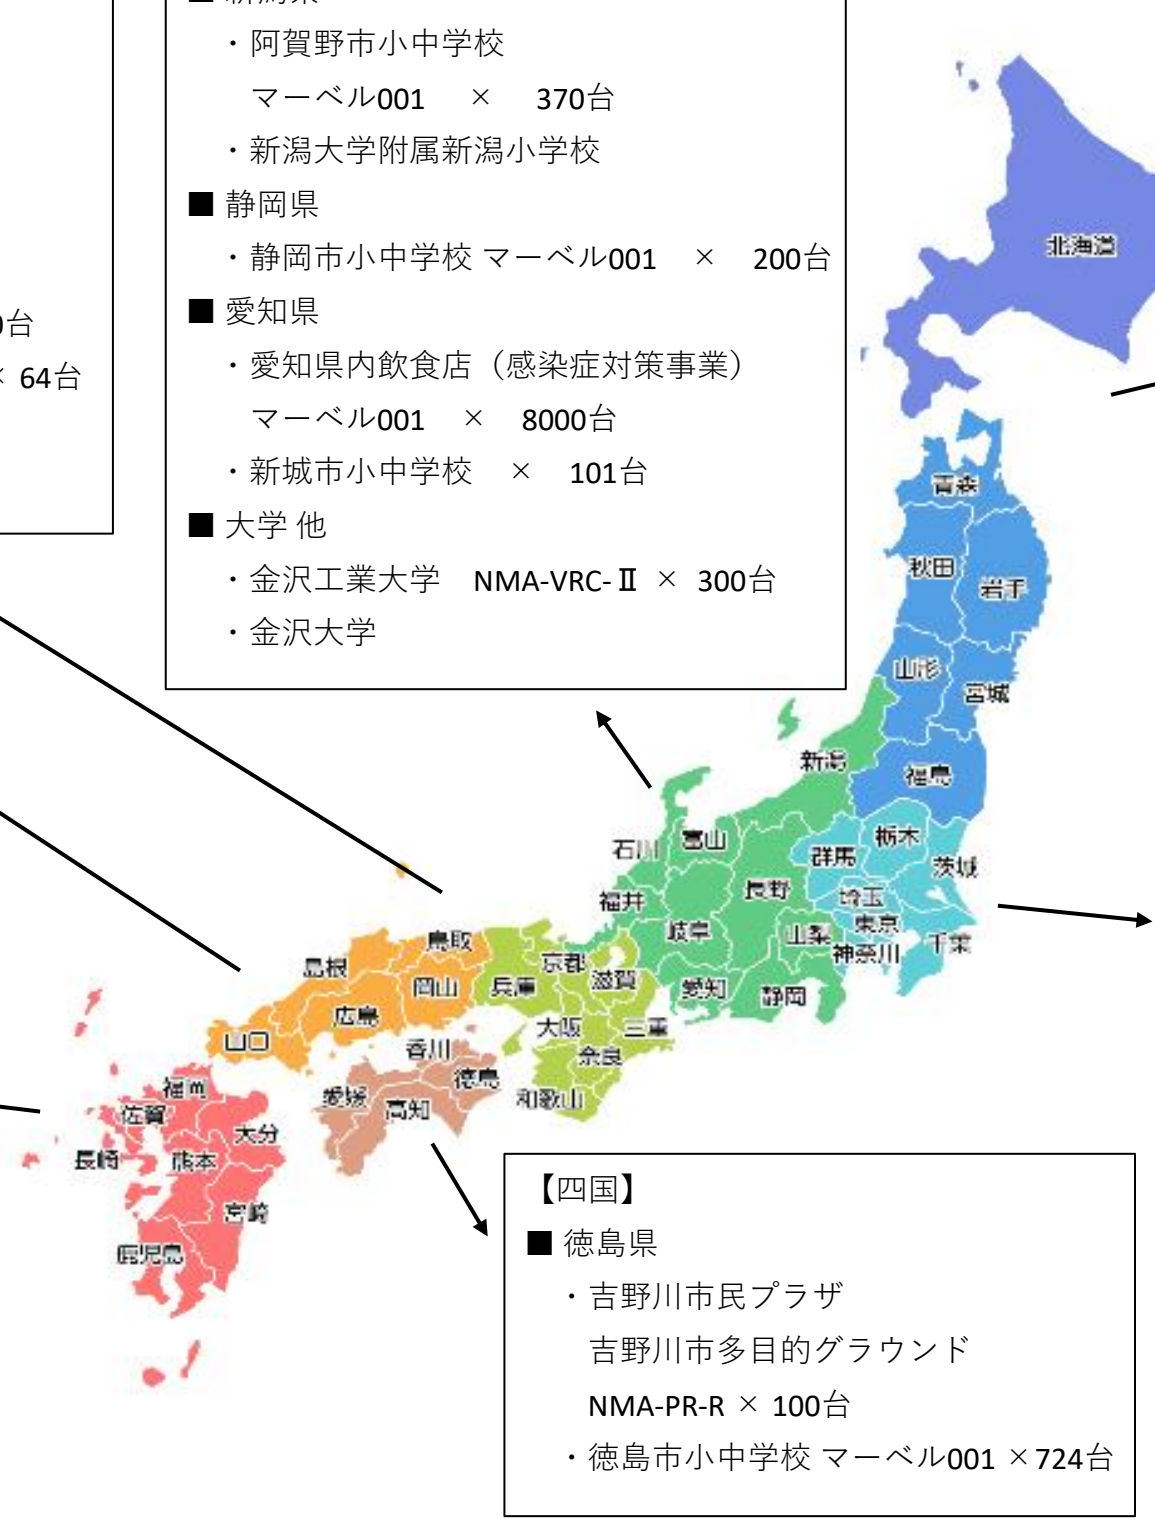

- 【中部】**
- 長野県
 - ・サンマリンながの
 - 新潟県
 - ・阿賀野市小中学校
マーベル001 × 370台
 - ・新潟大学附属新潟小学校
 - 静岡県
 - ・静岡市小中学校 マーベル001 × 200台
 - 愛知県
 - ・愛知県内飲食店（感染症対策事業）
マーベル001 × 8000台
 - ・新城市小中学校 × 101台
 - 大学 他
 - ・金沢工業大学 NMA-VRC-II × 300台
 - ・金沢大学

- 【北海道】**
- ・北見工業大学
 - ・北海道立正学園
旭川実業高等学校

- 【東北】**
- 青森県
 - ・新青森県総合運動公園陸上競技場
 - 岩手県
 - ・奥州市小中学校
マーベル001 × 473台
 - 大学 他
 - ・山形大学

- 【中国】**
- 広島県
 - ・広島県高度放射線治療センター
 - 大学 他
 - ・山口大学

- 【関東】**
- 東京都
 - ・町田市全小中学校
NMA-PR-R(D), マーベル001 × 1500台
 - ・町田市新庁舎
NMA-VRC-II × 200台
 - ・八王子市小中学校
NMA-PR-R × 1000台
 - ・桜美林大学
 - ・成城学園初等学校 等
NMA-PR-R, NMA-VRC-II × 300台
 - ・早稲田大学中野国際コミュニティプラザ
 - ・上智大学 ・東海大学 ・東京大学
 - ・獨協大学 ・東京電機大学 ・東京都市大学附属中学校 他
 - 神奈川県
 - ・秦野市小中学校 NMA-PR-R × 330台
 - ・横浜市小中学校 NMA-PR-R × 100台
 - ・横浜市南区総合庁舎 NMA-VRC-II × 40台
 - ・慶應義塾高等学校 等 NMA-PR-R × 100台
 - 千葉県
 - ・松戸市役所 マーベル001 × 857台
 - 栃木県
 - ・佐野市小中学校 マーベル001 × 750台

- 【九州】**
- 長崎県
 - ・川棚町小中学校
マーベル001 × 73台
マーベル301 × 4台

- 【沖縄】**
- ・宮古島市立東小学校

全国累計導入実績 70,000台以上！！ 2024.11月現在