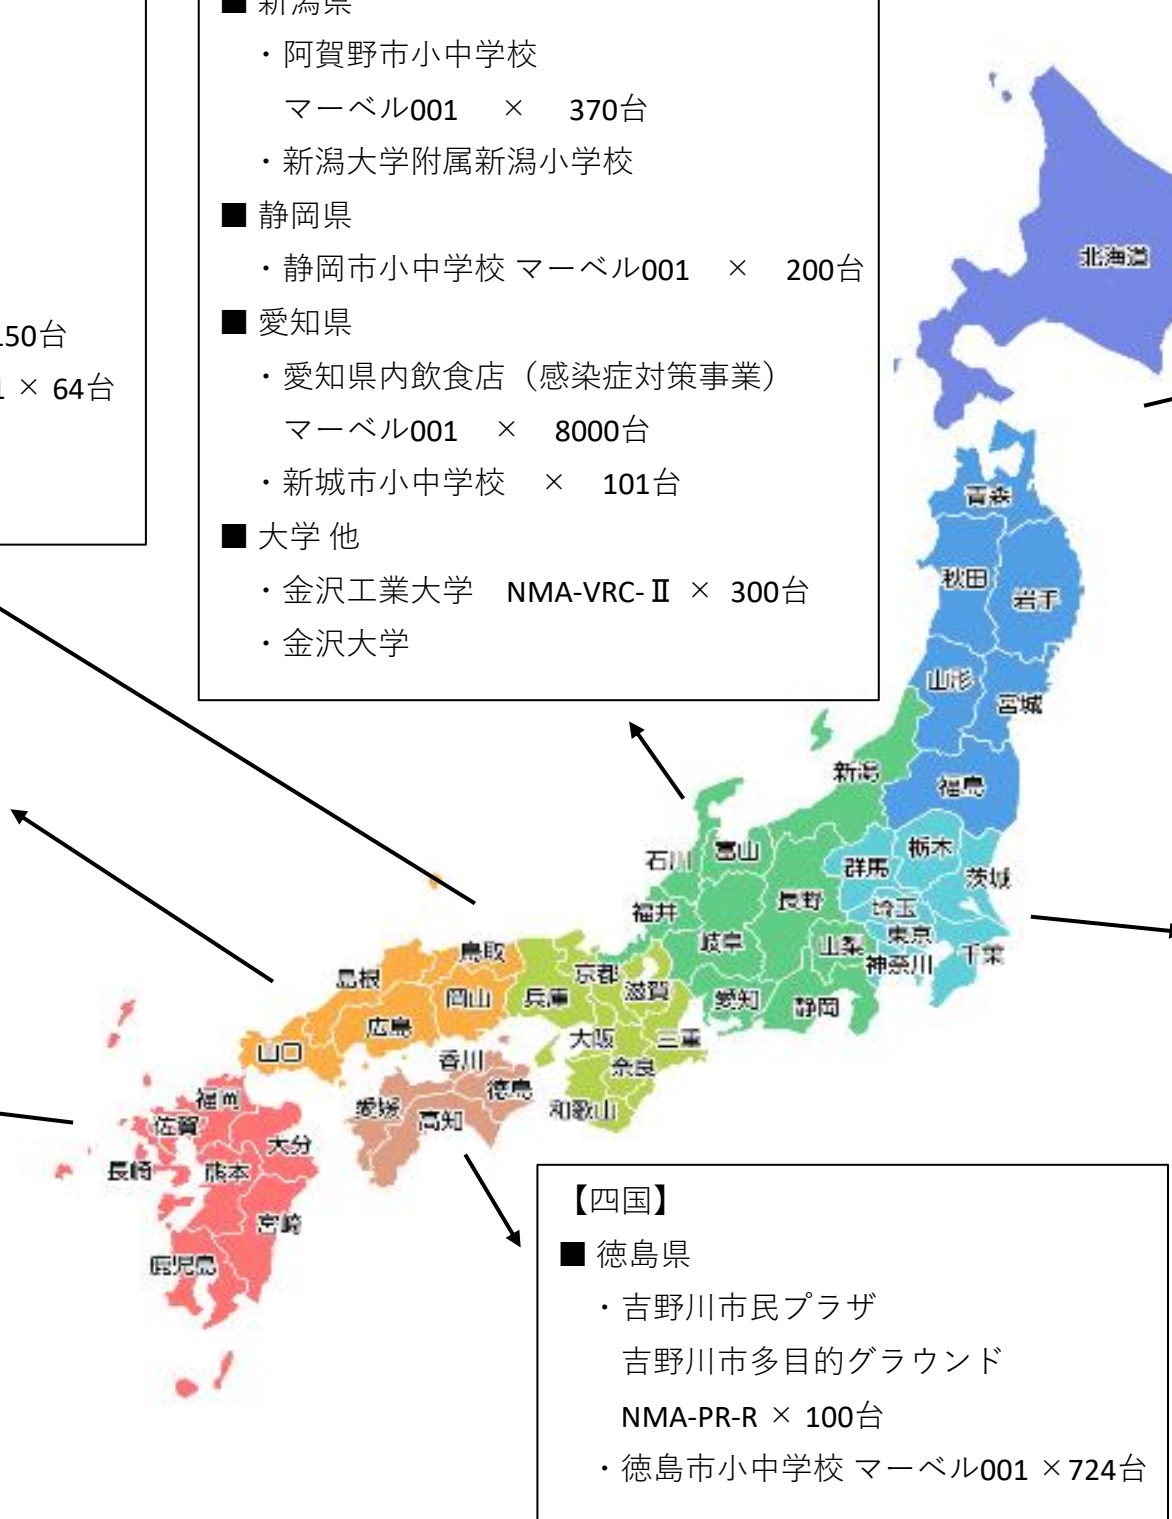

エリア別CO2モニター・コントローラー自治体・教育機関導入実績

シー・エイチ・シー・システム株式会社

環境・エネルギー事業部

2024/3/末

- 【関西】**
- 大阪府
 - ・泉佐野市小中学校
マーベル001 × 600台
 - 兵庫県
 - ・姫路市総合庁舎別館
 - 大学 他
 - ・近畿大学 マーベル003 × 51台
 - ・大阪大学
 - ・大阪教育大学附属天王寺小学校
 - ・大阪府吹田市役所 マーベル001 × 150台
 - ・大阪府立芦間高等学校 マーベル001 × 64台
 - ・奈良工業高等専門学校
 - ・神戸大学

- 【中部】**
- 長野県
 - ・サンマリンながの
 - 新潟県
 - ・阿賀野市小中学校
マーベル001 × 370台
 - ・新潟大学附属新潟小学校
 - 静岡県
 - ・静岡市小中学校 マーベル001 × 200台
 - 愛知県
 - ・愛知県内飲食店（感染症対策事業）
マーベル001 × 8000台
 - ・新城市小中学校 × 101台
 - 大学 他
 - ・金沢工業大学 NMA-VRC-II × 300台
 - ・金沢大学

- 【北海道】**
- ・北見工業大学
 - ・北海道立正学園
旭川実業高等学校

- 【東北】**
- 青森県
 - ・新青森県総合運動公園陸上競技場
 - 岩手県
 - ・奥州市小中学校
マーベル001 × 473台
 - 大学 他
 - ・山形大学

- 【中国】**
- 広島県
 - ・広島県高度放射線治療センター
 - 大学 他
 - ・山口大学

- 【関東】**
- 東京都
 - ・町田市全小中学校
NMA-PR-R(D), マーベル001 × 1500台
 - ・町田市新庁舎
NMA-VRC-II × 200台
 - ・八王子市小中学校
NMA-PR-R × 1000台
 - ・桜美林大学
 - ・成城学園初等学校 等
NMA-PR-R, NMA-VRC-II × 300台
 - ・早稲田大学中野国際コミュニティプラザ
 - ・上智大学 ・東海大学 ・東京大学
 - ・獨協大学 ・東京電機大学 ・東京都市大学附属中学校 他
 - 神奈川県
 - ・秦野市小中学校 NMA-PR-R × 330台
 - ・横浜市小中学校 NMA-PR-R × 100台
 - ・横浜市南区総合庁舎 NMA-VRC-II × 40台
 - ・慶應義塾高等学校 等 NMA-PR-R × 100台
 - 千葉県
 - ・松戸市役所 マーベル001 × 857台
 - 栃木県
 - ・佐野市小中学校 マーベル001 × 750台

- 【九州】**
- 長崎県
 - ・川棚町小中学校
マーベル001 × 73台
マーベル301 × 4台

- 【沖縄】**
- ・宮古島市立東小学校

全国累計導入実績 70,000台以上！！ 2024.3月現在