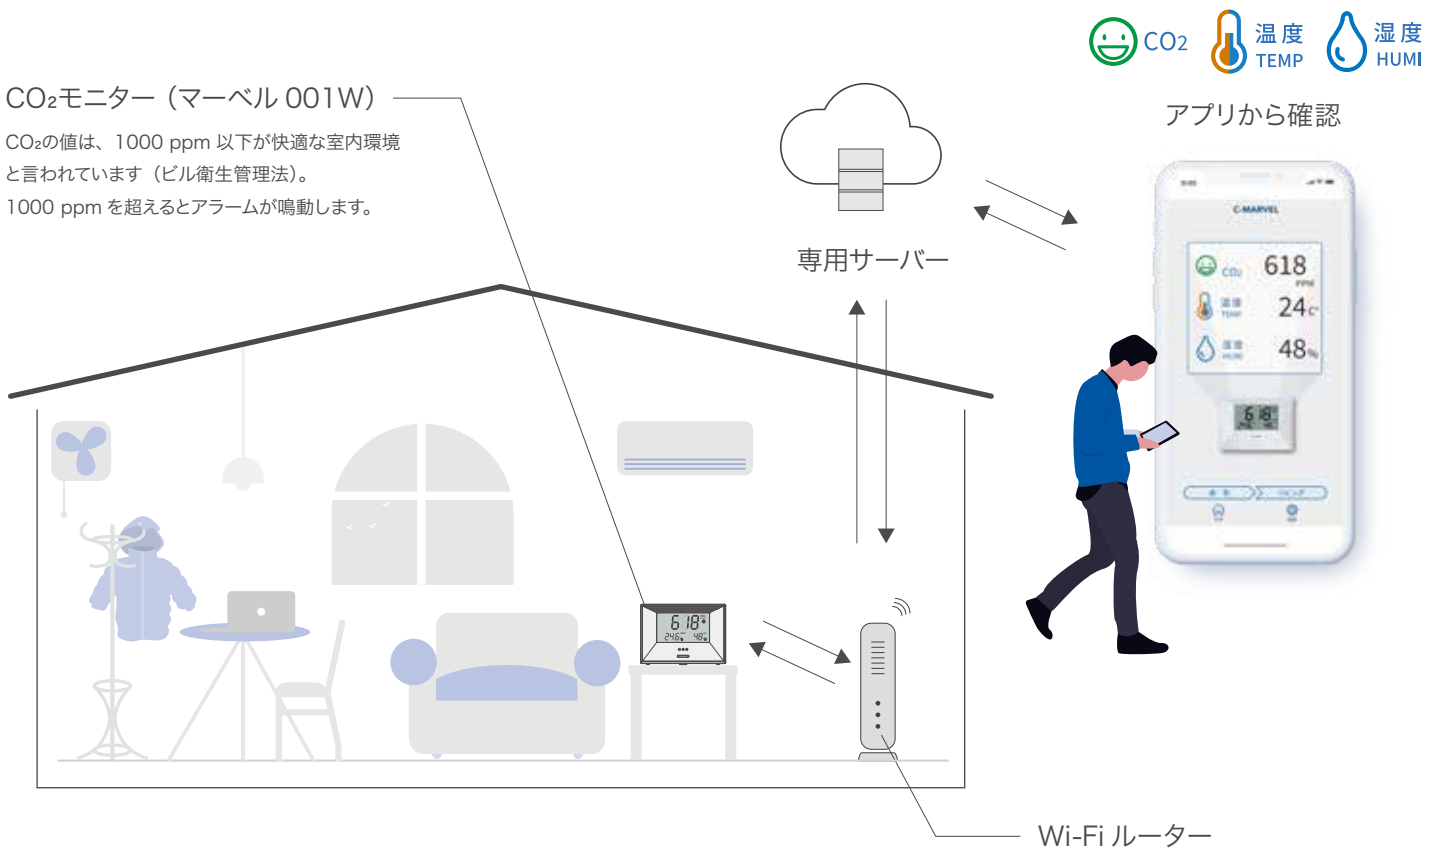

■ 大きさ・重量

W120×H120×D28 mm ・ 220g

グリーンハウス内の空気を快適コントロール

C-MARVEL[※]

※ システム名称

農業用

グリーンハウス内の環境をリアルに「見える化」

外出先・遠隔地でもアプリで確認

室内の空気を「見える化」。スマホですぐ確認。

外から確認！

室内環境を
リアルタイムで
確認

アプリを
ダウンロードして
すぐ使える！

一人住まいを見守り。

ペットに最適環境を。

学校や病院で安心を。

お部屋の変化に気付きを。省エネ対策にも。

C-MARVEL マーベル001W の仕組み

モニターの電源を入れて Wi-Fi につなぎ、スマホにアプリをダウンロードするだけ！
室内環境を外からいつでもどこでも簡単チェック！

C-MARVEL マーベル001W の仕様

■ CO₂測定方式

光学式NDIR (非分散型赤外線吸収方式) デュアルビームセンサ

■ 使用条件

温度: 0~50°C

湿度: 95%以下 結露しないこと(0.1m/S以上の気流がある環境を推奨)