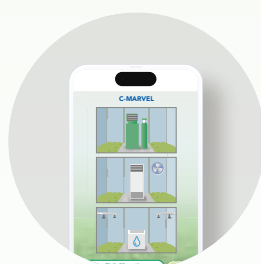

■ 大きさ・重量

W120×H120×D28 mm ・ 220g

グリーンハウス内の空気を快適コントロール

C-MARVEL[※]

※ システム名称

農業用

グリーンハウス内の環境をリアルに「見える化」

外出先・遠隔地でもアプリで確認

外出先・遠隔地でもコントロール

C-MARVELの仕組み

連動には工事が必要です。

外出先でも・遠隔地でもカンタンチェック!

アプリから遠隔コントロール

3つの機器が制御できる!

C-MARVELの仕様

■ CO₂コントローラーによる制御