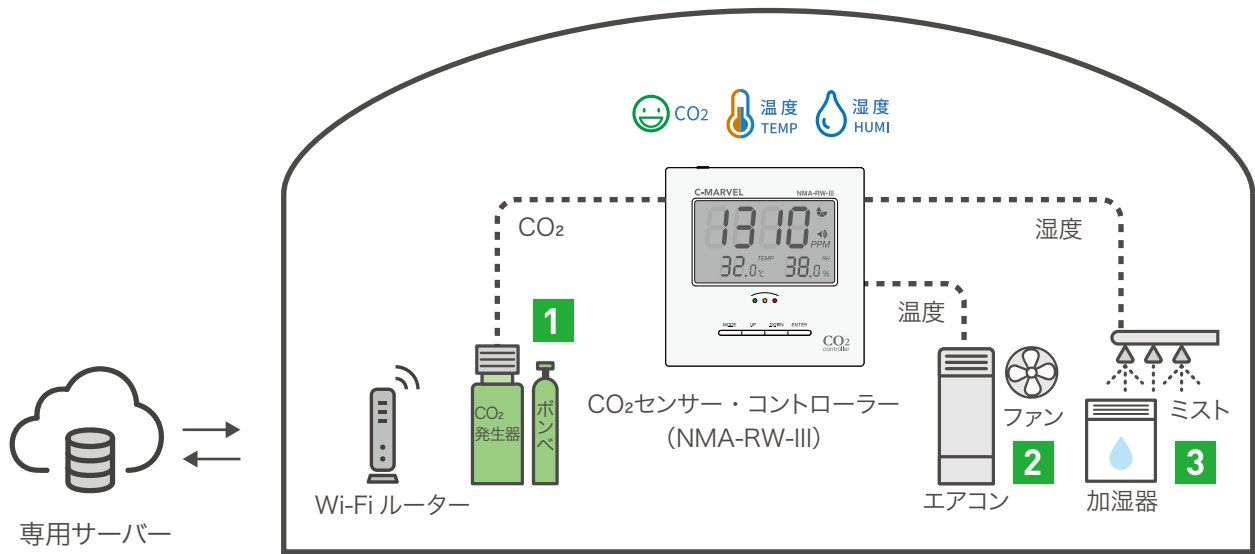

連動には工事が必要です。制御対象機器は2つまでとなります。

外出先でも・遠隔地でもカンタンチェック!

アプリから遠隔コントロール

3つの機器が制御できる!

C-MARVELの仕様

■ CO₂コントローラーによる制御

測定項目	制御対象	何をするか (主として外出先からの操作)
温度	エアコン	運転/停止 (温度制御、冷暖切替は エアコン側のみでの対応)
CO ₂	換気扇	自動/運転/停止
湿度	除湿器/加湿器	自動/運転/停止

■ 大きさ・重量

W120×H120×D28 mm ・ 220g

グリーンハウス内の空気を快適コントロール

C-MARVEL[※]

※ システム名称

農業用

グリーンハウス内の環境をリアルに「見える化」

外出先・遠隔地でもアプリで確認

外出先・遠隔地でもコントロール

C-MARVELの仕組み

連動には工事が必要です。

外出先でも・遠隔地でもカンタンチェック!

アプリから遠隔コントロール

3つの機器が制御できる!

C-MARVELの仕様

■ CO₂コントローラーによる制御

測定項目	制御対象	何をするか (主として外出先からの操作)
温度	エアコン	運転/停止 温度制御、冷暖切替は エアコン側のみでの対応
CO ₂	換気扇	自動/運転/停止
湿度	除湿器/加湿器	自動/運転/停止

■ CO₂測定方式

光学式NDIR (非分散型赤外線吸収方式) デュアルビームセンサ

■ 使用条件

温度: 0~50°C

湿度: 95%以下 結露しないこと(0.1m/S以上の気流がある環境を推奨)