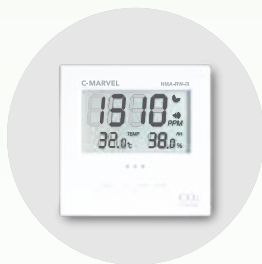

■ 大きさ・重量

W120×H120×D28 mm ・ 220g

グリーンハウス内の空気を快適コントロール

C-MARVEL[※]

※ システム名称

農業用

グリーンハウス内の環境をリアルに「見える化」

外出先・遠隔地でもアプリで確認