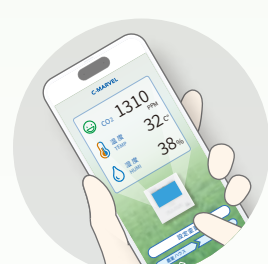

■ 大きさ・重量

W120×H120×D28 mm ・ 220g

グリーンハウス内の空気を快適コントロール

C-MARVEL[※]

※ システム名称

農業用

グリーンハウス内の環境をリアルに「見える化」

外出先・遠隔地でもアプリで確認