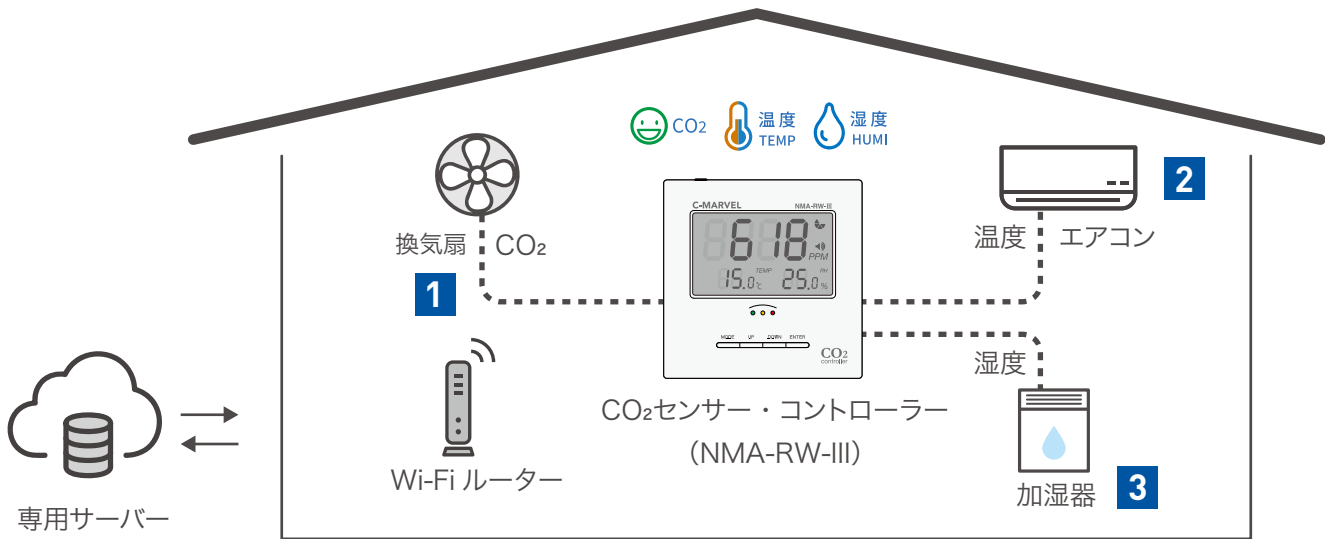

スマホだけで、室内の空気を快適コントロール

C-MARVEL[※]

※ システム名称

一般施設 / 住宅 用

室内環境をリアルに
「見える化」

外出先・遠隔地でも
アプリで確認

外出先・遠隔地でも
コントロール

C-MARVELの仕組み

連動には工事が必要です。制御対象機器は2つまでとなります。

外出先でも・遠隔地でもカンタンチェック!

アプリから遠隔コントロール

3つの機器が制御できる!

C-MARVELの仕様

■ CO₂コントローラーによる制御

測定項目	制御対象	何をするか (主として外出先からの操作)
温度	エアコン	運転/停止 (温度制御、冷暖切替は エアコン側のみでの対応)
CO ₂	換気扇	自動/運転/停止
湿度	除湿器/加湿器	自動/運転/停止

■ 大きさ・重量

W120×H120×D28 mm ・ 220g

グリーンハウス内の空気を快適コントロール

C-MARVEL[※]

※ システム名称

農業用

グリーンハウス内の環境をリアルに「見える化」

外出先・遠隔地でもアプリで確認